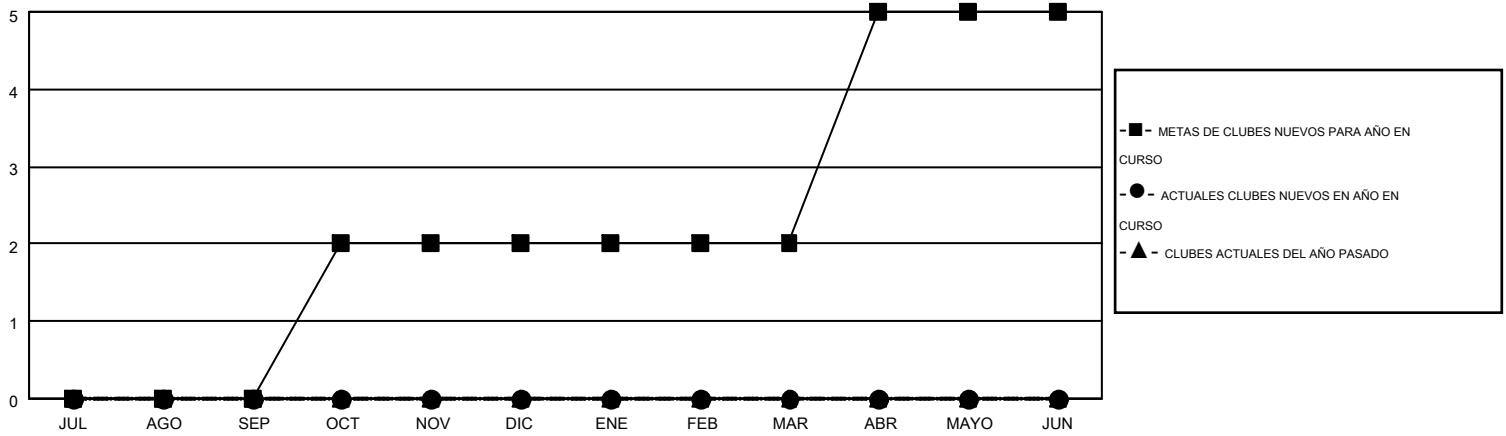

MONTHLY MEMBERSHIP PROGRESS REPORT

Results as of: 9/30/2016

Multiple District T

LOCATION: CHILE

GMT: PEDRO MARRELLO

GMT DE AE 3

Clubes					socios				
RESULTADOS DE 2016-2017					RESULTADOS DE 2016-2017				
TRIMESTRE	META DE CLUBES NUEVOS	NUEVOS CLUBES	CLUBES DADOS DE BAJA	GANANCIA/PÉRDIDA NETA	TRIMESTRE	META DE SOCIOS NUEVOS	SOCIOS FUNDADORES Y NUEVOS SOCIOS AÑADIDOS	SOCIOS DADOS DE BAJA	GANANCIA/PÉRDIDA NETA
JUL/AGO/SEP	0	0	0	0	JUL/AGO/SEP	28	78	117	-39
OCT/NOV/DIC	2	0	0	0	OCT/NOV/DIC	66	0	0	0
ENE/FEB/MAR	0	0	0	0	ENE/FEB/MAR	23	0	0	0
ABR/MAYO/JUN	3	0	0	0	ABR/MAYO/JUN	77	0	0	0

METAS Y CIFRA ACUMULATIVA DE CLUBES NUEVOS

METAS Y CIFRA ACUMULATIVA DE SOCIOS

CLUBES DADOS DE BAJA: 0	40 CLUBS OF 169 AÑADIERON 1 O MÁS SOCIOS NUEVOS	<u>DISTRIBUCIÓN POR SEXO</u>	
SOCIOS DADOS DE BAJA		MASCULINO	1,787 (62.64%)
FALLECIDOS	12	FEMENINO	1,066 (37.36%)
CLUB CANCELADO	0	SOCIOS EN UNIDAD FAMILIAR 624 CABEZA DE FAMILIA 300 NO ES CABEZA DE FAMILIA 324	
OTRO	105		
TOTAL	117		
CLIC AQUÍ PARA DATOS DE SALUD DE CLUB			