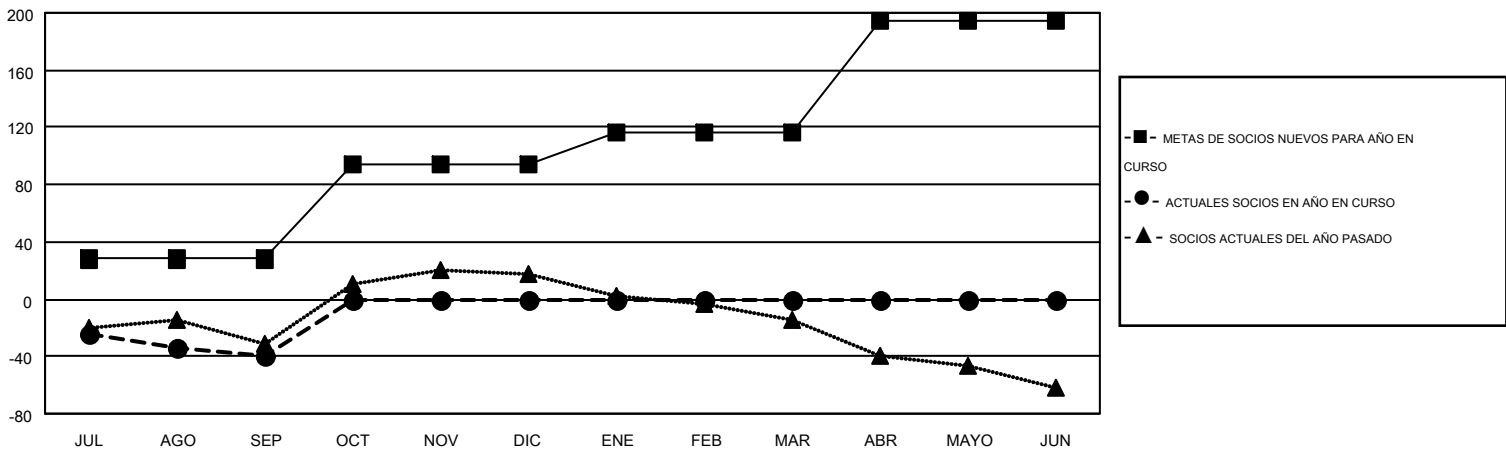

MONTHLY MEMBERSHIP PROGRESS REPORT

Results as of: 9/30/2016

Multiple District T

LOCATION: CHILE

GMT: PEDRO MARRELLO

GMT DE AE 3

Clubes					socios				
RESULTADOS DE 2016-2017					RESULTADOS DE 2016-2017				
TRIMESTRE	META DE CLUBES NUEVOS	NUEVOS CLUBES	CLUBES DADOS DE BAJA	GANANCIA/PÉRDIDA NETA	TRIMESTRE	META DE SOCIOS NUEVOS	SOCIOS FUNDADORES Y NUEVOS SOCIOS AÑADIDOS	SOCIOS DADOS DE BAJA	GANANCIA/PÉRDIDA NETA
JUL/AGO/SEP	0	0	0	0	JUL/AGO/SEP	28	78	117	-39
OCT/NOV/DIC	2	0	0	0	OCT/NOV/DIC	66	0	0	0
ENE/FEB/MAR	0	0	0	0	ENE/FEB/MAR	23	0	0	0
ABR/MAYO/JUN	3	0	0	0	ABR/MAYO/JUN	77	0	0	0

METAS Y CIFRA ACUMULATIVA DE CLUBES NUEVOS

METAS Y CIFRA ACUMULATIVA DE SOCIOS

CLUBES DADOS DE BAJA: 0	40 CLUBS OF 169 AÑADIERON 1 O MÁS SOCIOS NUEVOS	<u>DISTRIBUCIÓN POR SEXO</u>	
SOCIOS DADOS DE BAJA		MASCULINO	1,787 (62.64%)
FALLECIDOS	12	FEMENINO	1,066 (37.36%)
CLUB CANCELADO	0	SOCIOS EN UNIDAD FAMILIAR 624 CABEZA DE FAMILIA 300 NO ES CABEZA DE FAMILIA 324	
OTRO	105		
TOTAL	117		
CLIC AQUÍ PARA DATOS DE SALUD DE CLUB			